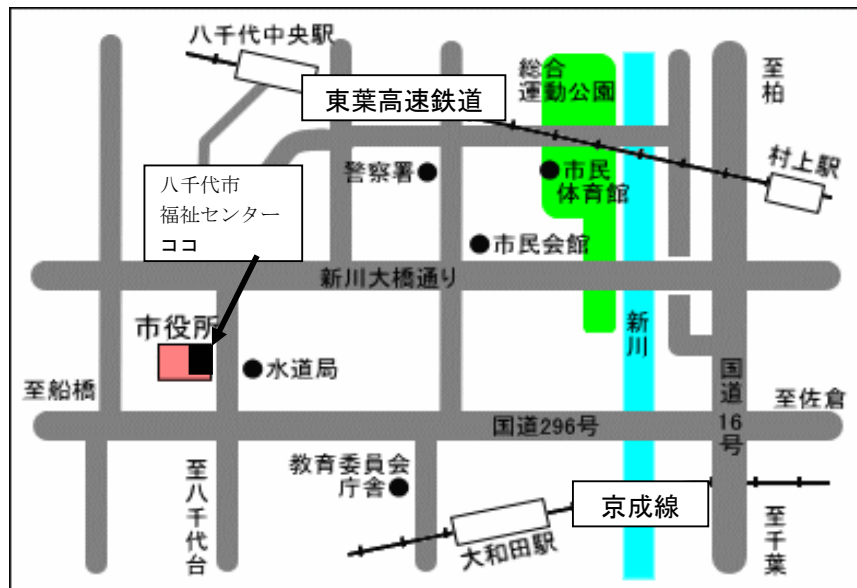

できるだけバス・電車で
お越しくささい

★徒歩

東葉高速八千代中央駅から10分
京成大和田駅から15分

★バス

「市役所前」又は「市役所入口」下車

東葉バス	
京成八千代台駅発	
東葉高速八千代中央駅行き	11:55 12:20 12:40
京成八千代台駅発	
米本団地行き	12:15

問合せ：NPO 法人ちば環境情報センター TEL:043-223-7807
千葉県環境生活部NPO活動推進課 TEL:043-223-4166
e-mail : npo-zigyou@mz.pref.chiba.jp
ホームページ : <http://www.chiba-npo.jp/koubo/happyoukai-top.html>

NPO 活動発表会は県内各地域で開催されます

開催地域	会場	開催日時
西地域	船橋市中央公民館	1月22日(日) 14:00～
中央地域	八千代市福祉センター	1月29日(日) 13:00～
東地域	銚子市市民センター	1月21日(土) 13:00～
南地域	城西国際大学 JOSA I 安房ラーニングセンター (鴨川市太海)	2月4日(土) 13:00～
県大会	プラザ菜の花 (千葉市中央区) 各地域大会で選出された4団体と、NPO 活動発表会実行委員会が推薦した2団体の計6団体が発表します。	2月25日(土) 14:00～

----- キリトリセン -----

申込み NPO 活動発表会 中央地域ワーキング事務局 (FAX、e-mail、または郵送でお申し込みください)
NPO法人ちば環境情報センター 〒260-0013 千葉市中央区中央3-13-17
TEL&FAX : 043-223-7807 E-mail : hello@ceic.info

お名前	TEL	お住まいの市町村
関心のあるテーマは？		(活動されている方は) 所属団体

※ 申込定員 (100 人) を超え、ご参加いただけない場合のみ御連絡申し上げます。